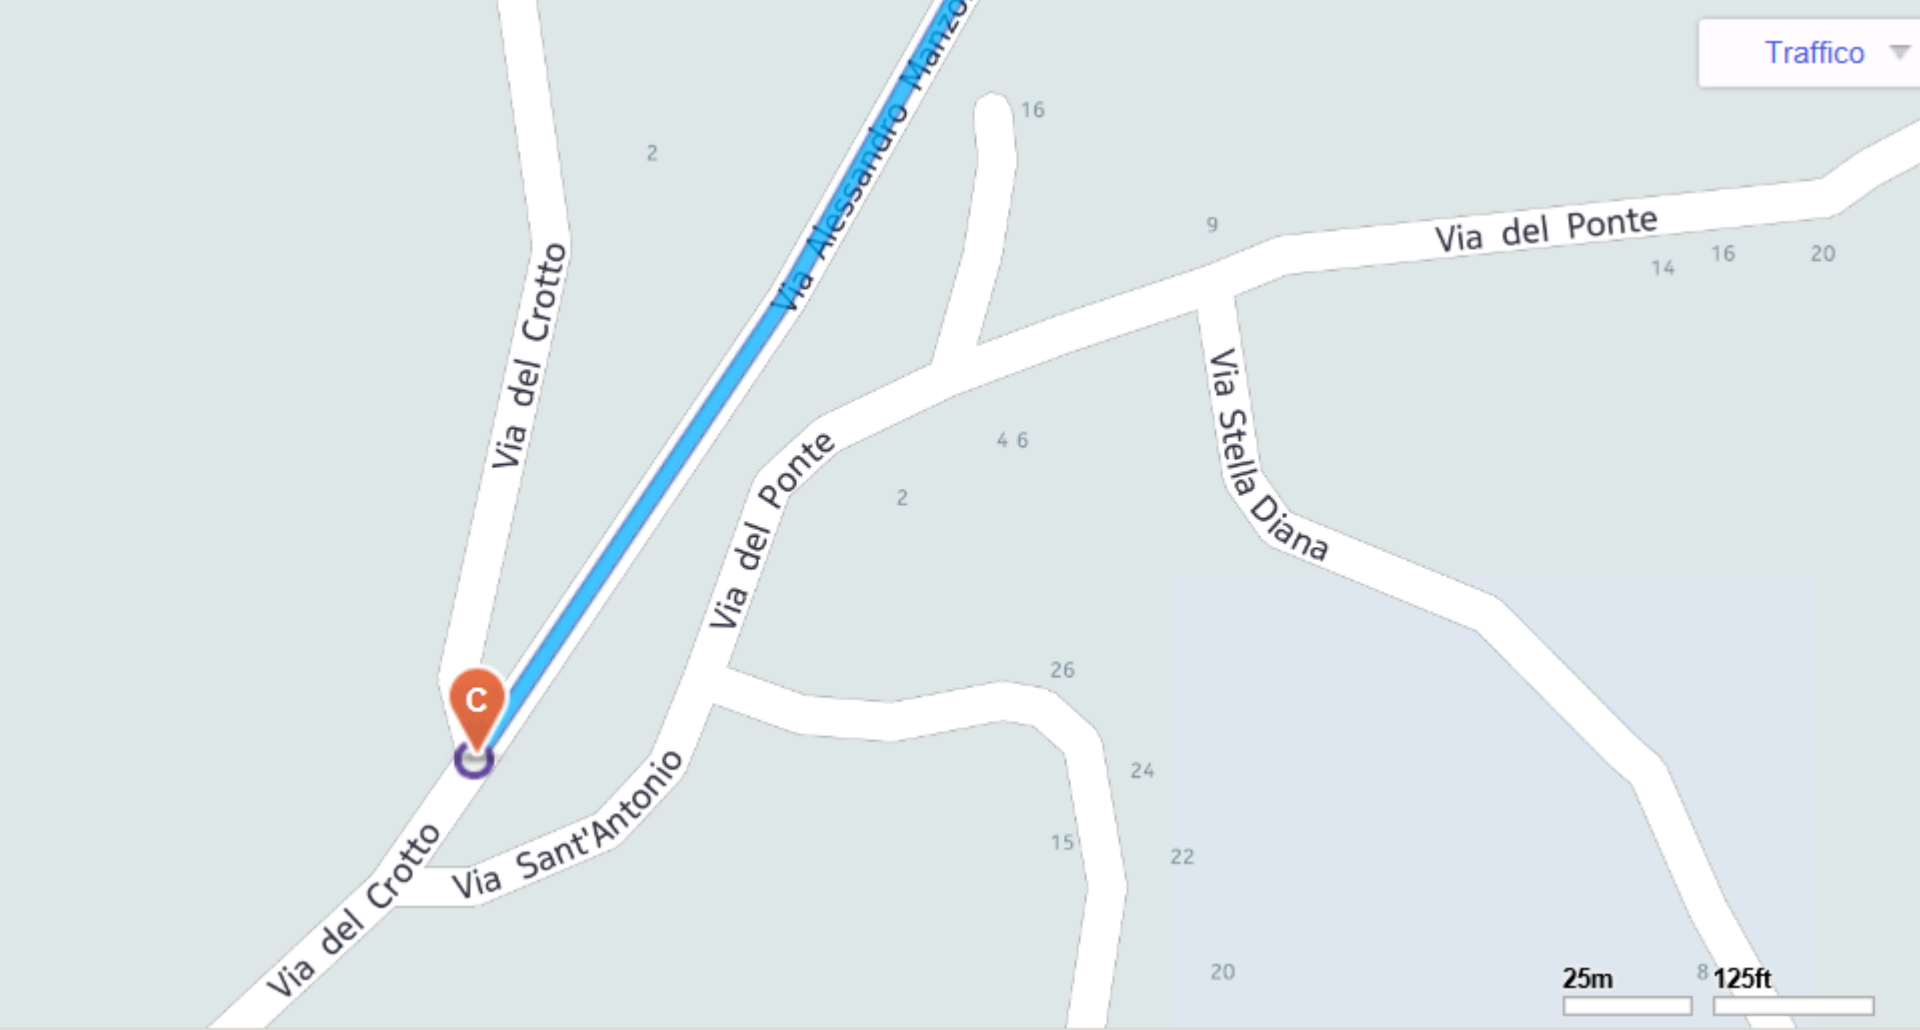

Dalla SS36 uscita Civate/Isella, proseguire sulla 639 uscita Civate alla 1° rotatoria

Rotatoria

Otteni indicazioni >>

**Rotatoria
Via la Santa**

Arrivo

Parcheggio sosta breve per discesa e salita passeggeri

Municipio di Civate

Area sosta breve