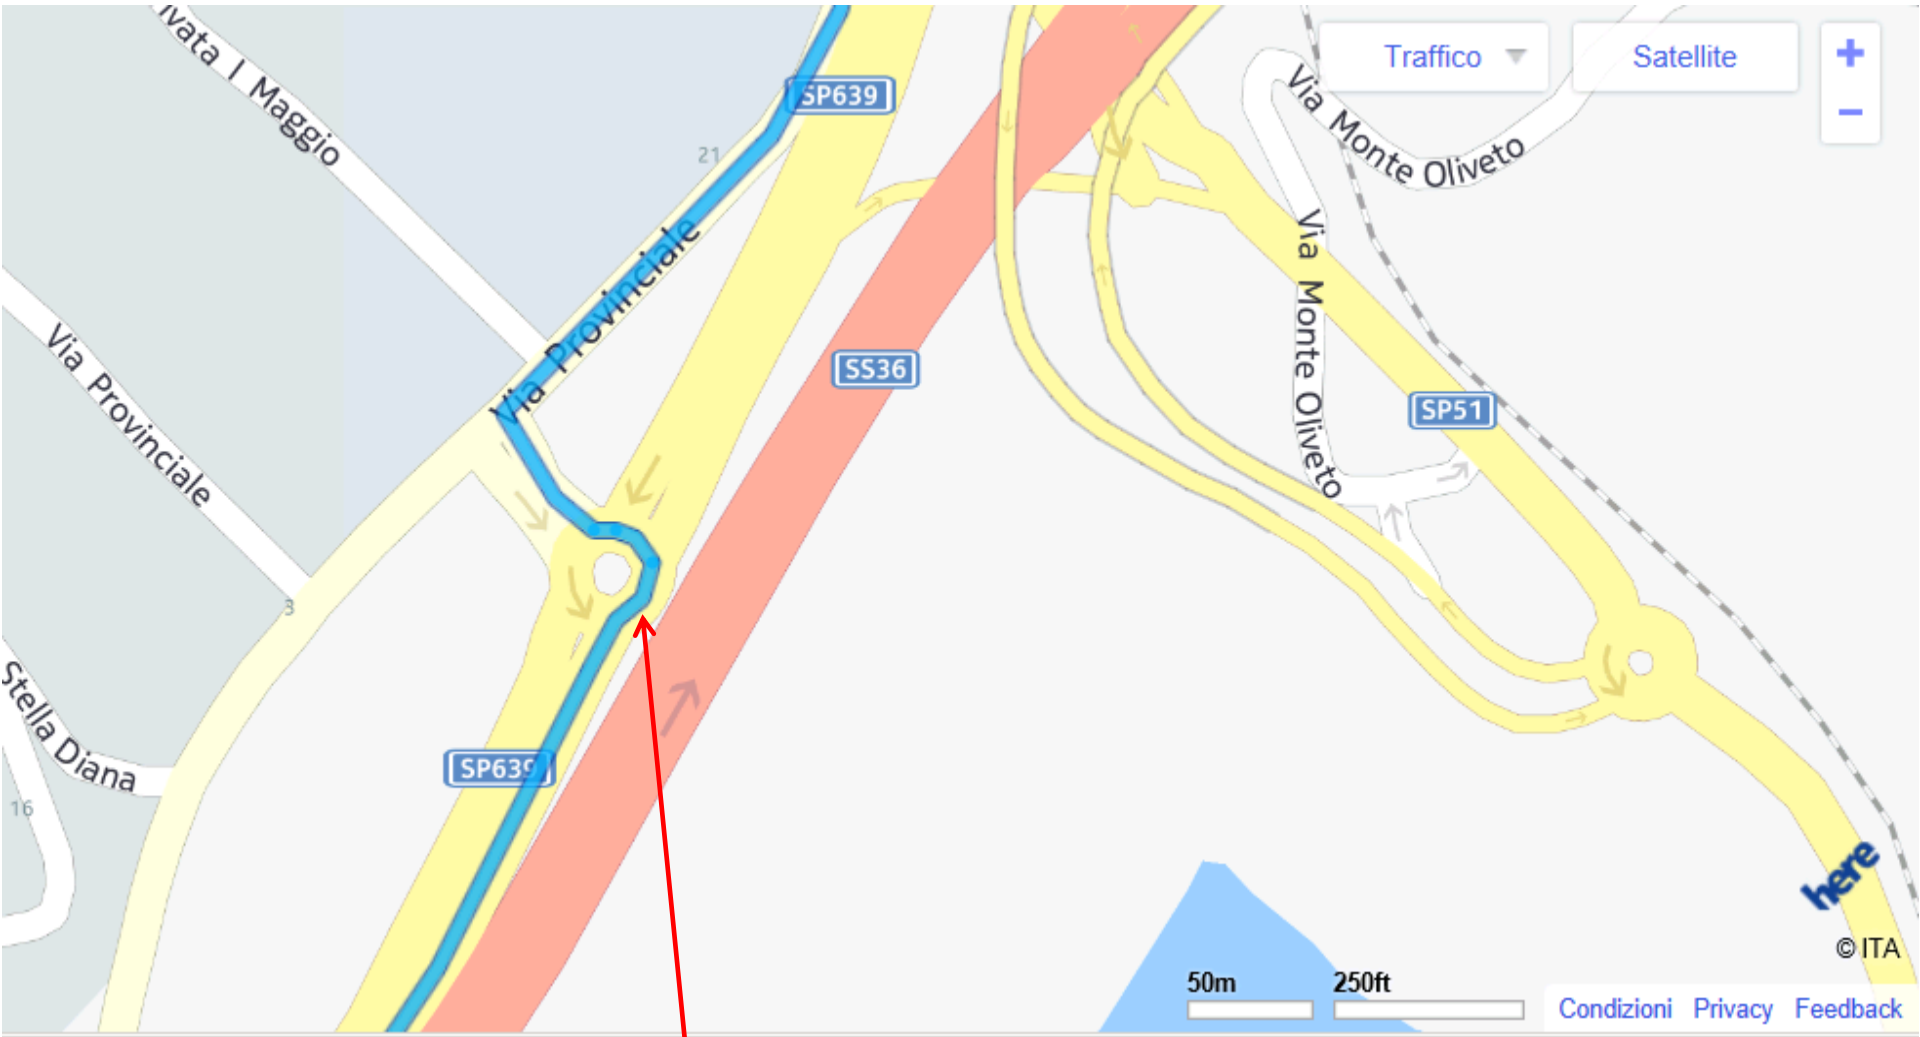

Dalla SS36 uscita Civate/Isella, proseguire sulla 639 uscita Civate alla 1° rotatoria

Rotatoria

Otteni indicazioni >>

**Rotatoria
Via la Santa**

Arrivo

Parcheggio sosta breve per discesa e salita passeggeri

Municipio di Civate

Area sosta breve