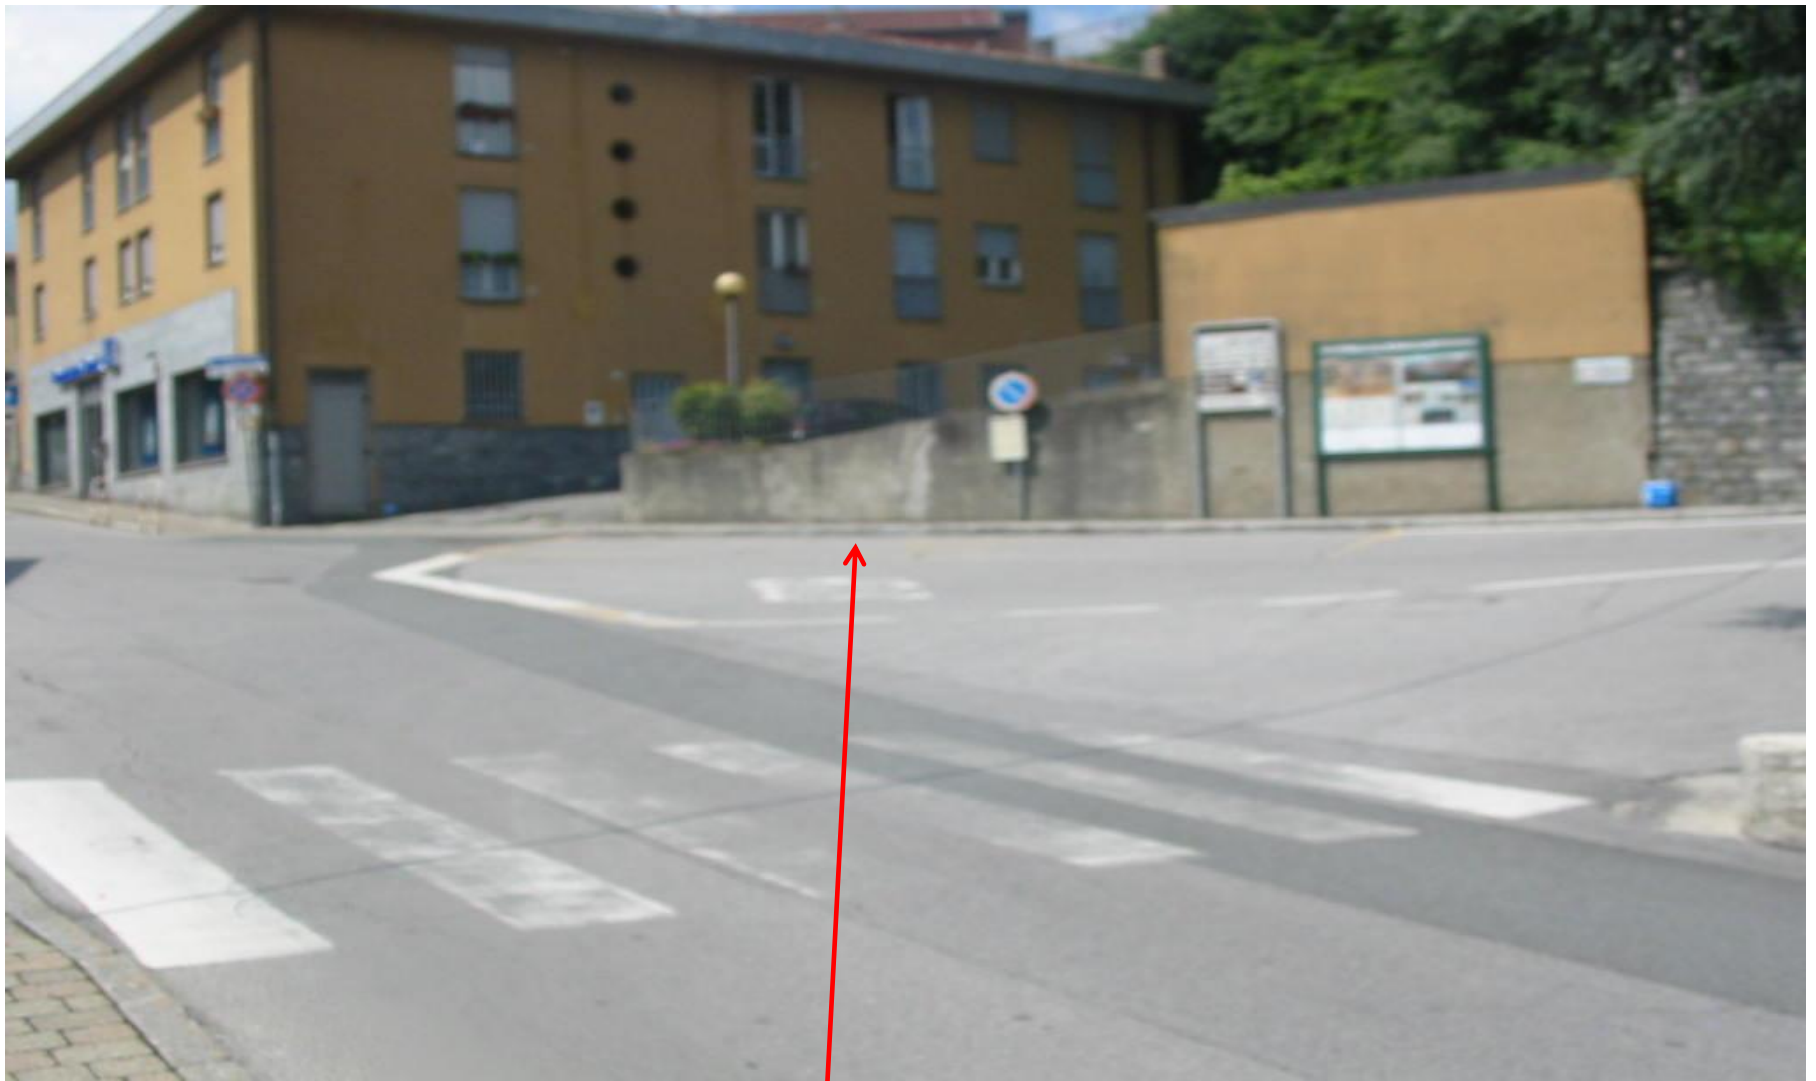

Dalla SS36 uscita Civate/Isella, proseguire sulla 639 uscita Civate alla 1° rotatoria

Rotatoria

Otteni indicazioni >>

**Rotatoria
Via la Santa**

Arrivo

Parcheggio sosta breve per discesa e salita passeggeri

Municipio di Civate

Area sosta breve