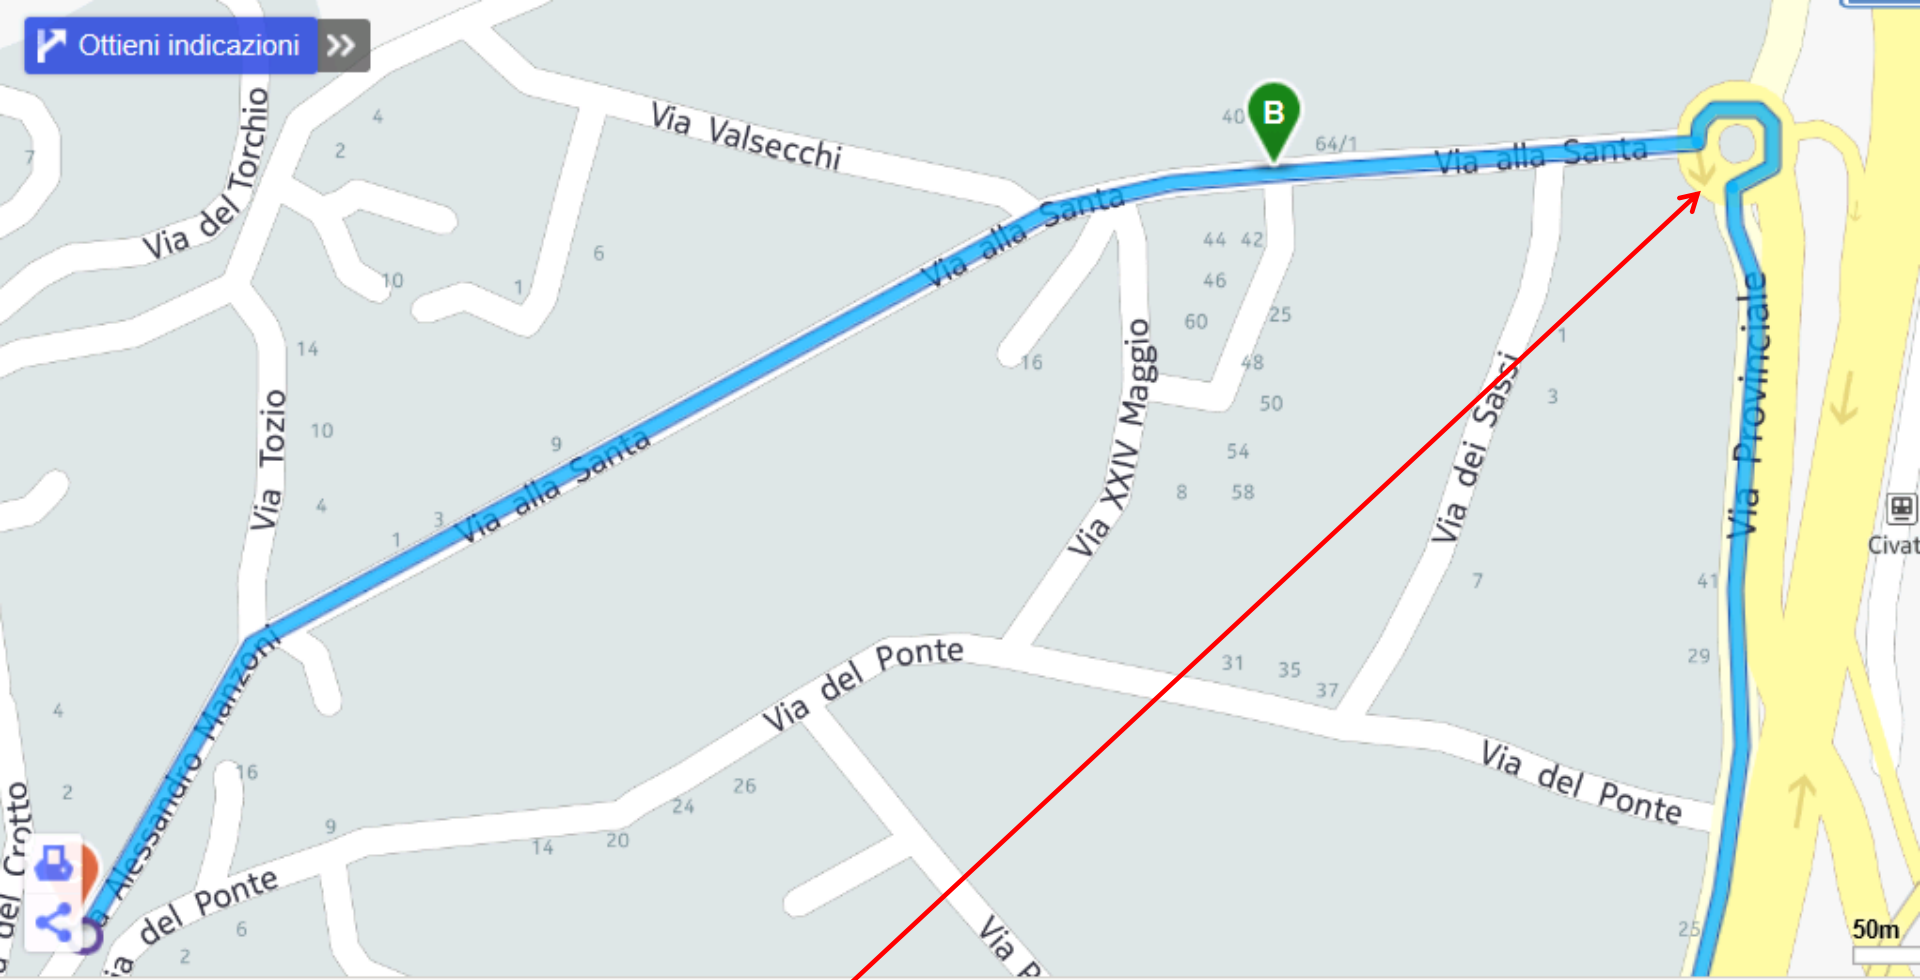

Dalla SS36 uscita Civate/Isella, proseguire sulla 639 uscita Civate alla 1° rotatoria

Rotatoria

Otteni indicazioni >>

**Rotatoria
Via la Santa**

Arrivo

Parcheggio sosta breve per discesa e salita passeggeri

Municipio di Civate

Area sosta breve