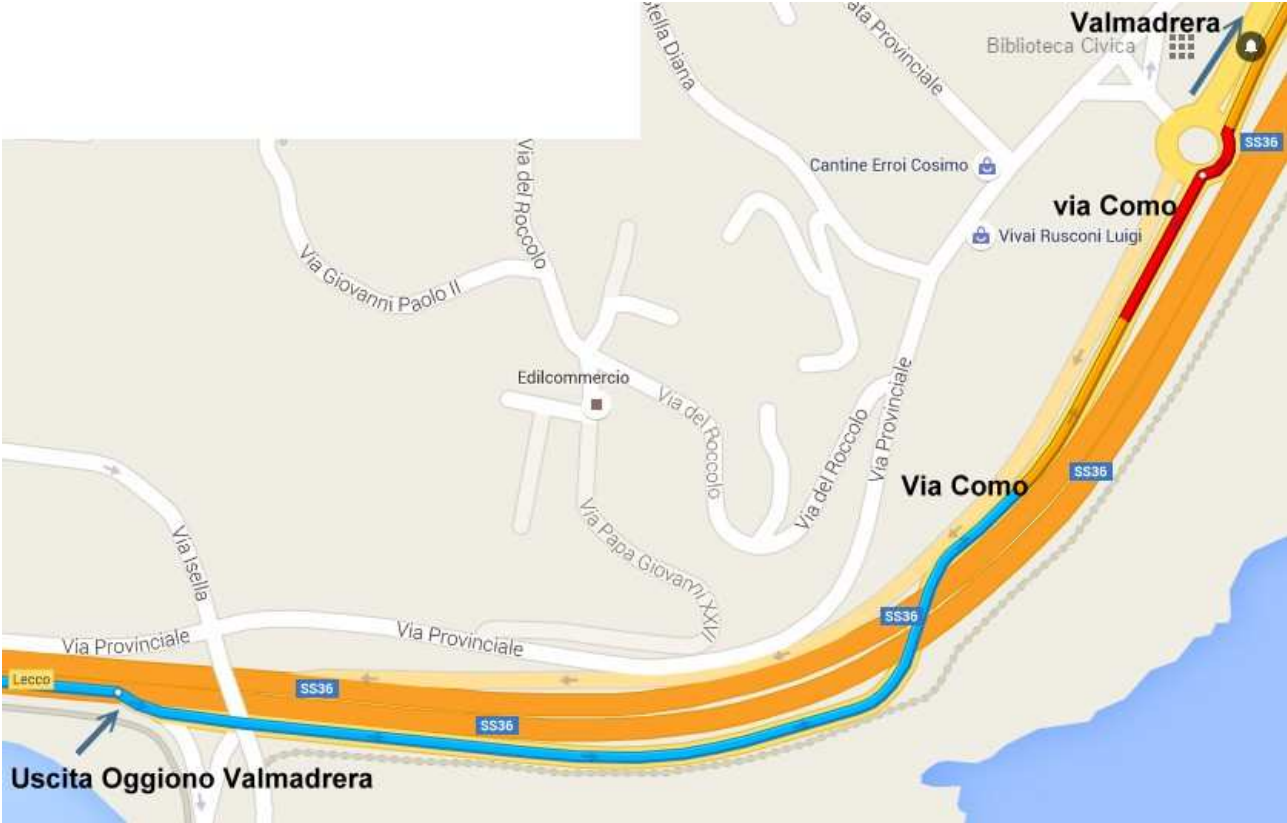

Per la zona alta di Valmadrera, in giorni non scolastici, è possibile utilizzare il parcheggio di fronte alle Scuole Leopardi (via Leopardi).

Dalla Statale 36, direzione Lecco, all'altezza di Civate prendere l'uscita Oggiono Valmadrera.

Seguire via Como per circa 2 km in direzione Lecco (lago).

Prendere l'uscita a destra (Valmadrera) e seguire il sottopasso (altezza massima 3,80). Allo stop, girare a destra, alla rotonda prendere la seconda uscita e entrare in via Casnedi

Alla rotonda prendere la prima uscita in via S. Rocco; proseguire su via Manzoni fino a che, sulla sinistra, si raggiunge via Leopardi.