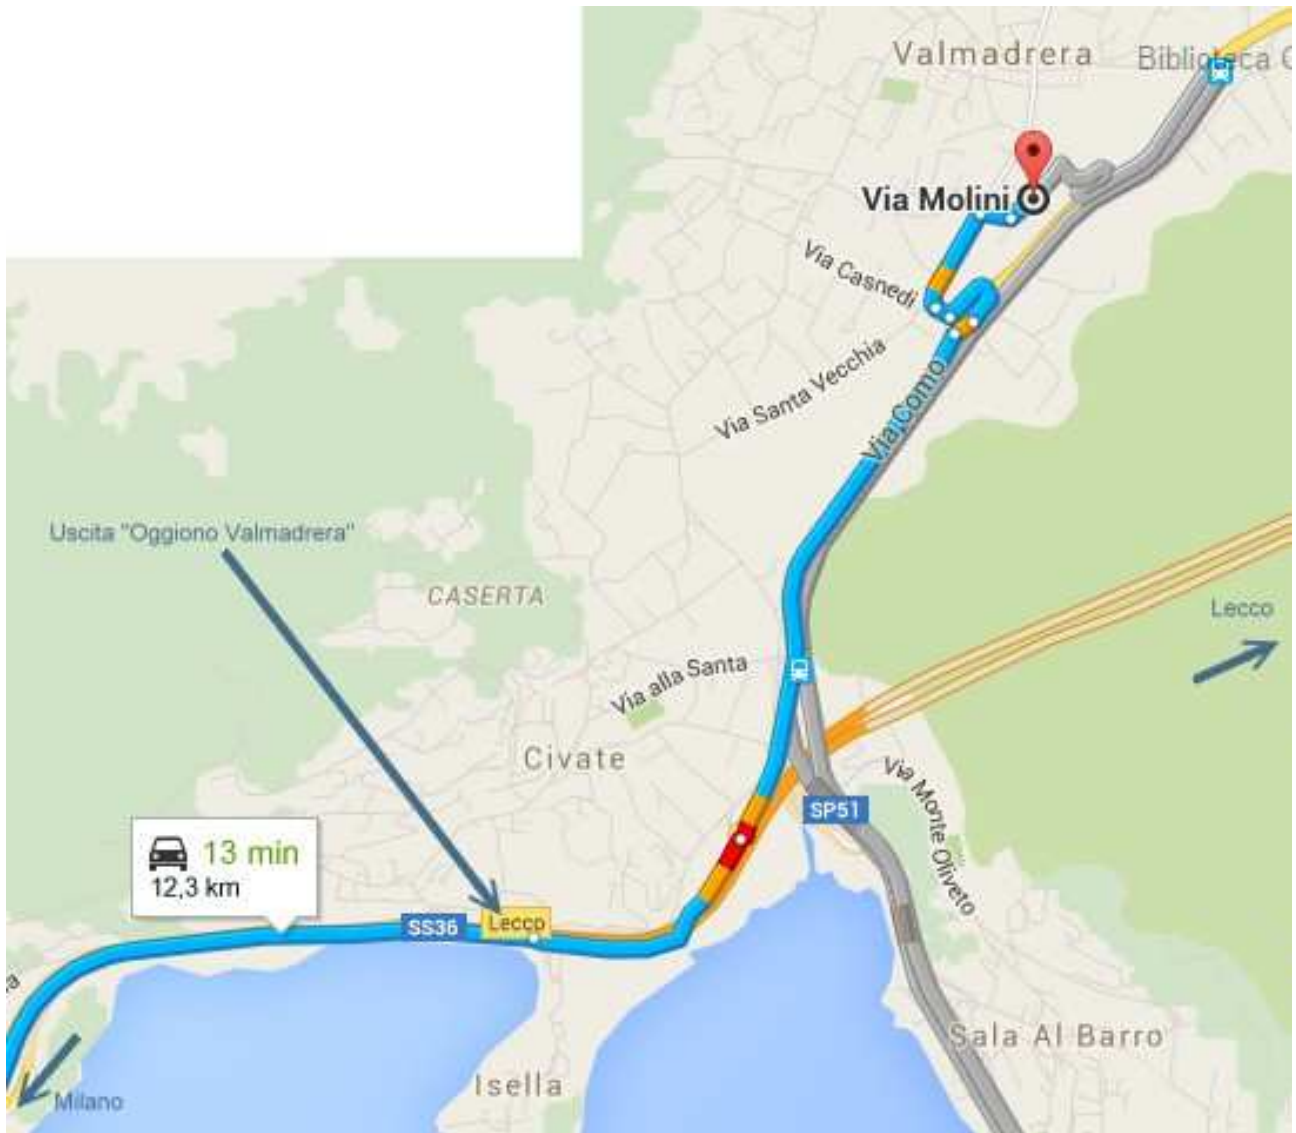

Per la zona alta di Valmadrera, in giorni non scolastici, è possibile utilizzare il parcheggio di fronte alle Scuole Leopardi (via Leopardi).

Dalla Statale 36, direzione Lecco, all'altezza di Civate prendere l'uscita Oggiono Valmadrera.

Seguire via Como per circa 2 km in direzione Lecco (lago).

Prendere l'uscita a destra (Valmadrera) e seguire il sottopasso (altezza massima 3,80). Allo stop, girare a destra, alla rotonda prendere la seconda uscita e entrare in via Casnedi

Alla rotonda prendere la prima uscita in via S. Rocco; proseguire su via Manzoni fino a che, sulla sinistra, si raggiunge via Leopardi.